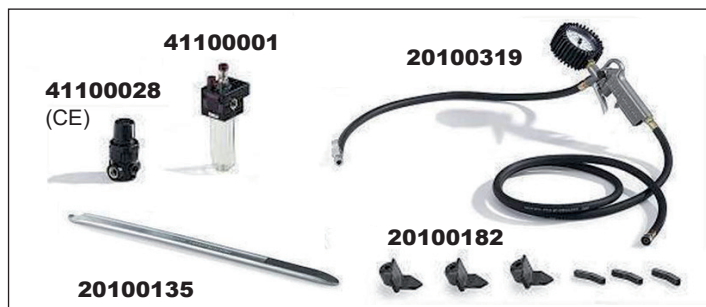

ES Desmontadora de ruedas automática profesional para motocicletas y scooter.

26"

IT Bloccaggio cerchi da 6" a 26" con griffe regolabili **EN** Rim capacity from 6" to 26" with adjustable clamps **FR** Blocage jantes de 6" à 26" avec griffes réglables **DE** Felgenarretierung von 6" bis 26" mit einstellbaren Spannklauen **ES** Bloqueo de llantas de 6" a 26" mordazas ajustable.

IT Palo ribaltabile pneumaticamente con comando a pedale **EN** Pneumatic tilting column by pedal control **FR** Basculement du bras avec commande pneumatique à pédale **DE** Über Fußsteuerung pneumatisch neigbarer Ständer **ES** Columna neumática basculante con mando por pedal.

Dotazione Standard • Standard Accessories

Accessori Opzionali • Optional Accessories

26"

Dati tecnici • Technical data • Données techniques • Technisches Daten • Datos técnicos

• Diametro massimo ruota • Max wheel diameter • Diamètre maximal de la roue • Max. Radaussendurchmesser • Diámetro máx de la rueda	• Larghezza massima ruota • Max wheel width • Largeur maximal de la roue • Max. Reifenbreite • Ancho máx de la rueda	• Bloccaggio cerchio • Locking capacity • Pour roues de • Aufspannen • Para ruedas de	• Pressione di esercizio • Working pressure • Pression de travail • Betriebsdruck • Presión de trabajo	• Alimentazione • Power supply • Alimentation • Stromversorgung • Alimentación	• Forza stallonatore • Bead breaker power • Force décolleur • Abdrückkraft • Fuerza destalonador	• Apertura max stallonatore • Bead breaker max opening • Ouverture maxi décolleur • Max Öffnung Abdrückschaukel • Apertura máx destalonador	• Velocità di rotazione • Rotation speed • Vitesse de rotation • Dreh-Geschwindigkeit • Velocidad de rotación	• Peso netto • Net weight • Poids net • Nettogewicht • Peso neto
1000 mm (39")	250 mm (10")	6" - 26"	8 - 10 bar	230/400V 50 Hz 3ph 230V 50 Hz 1ph	3000 Kg	330 mm	6 rpm	250 Kg