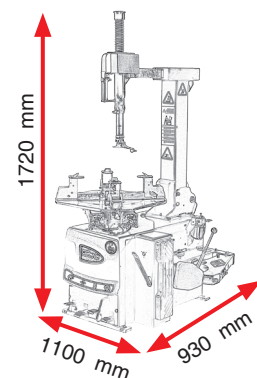

ES Desmontadora de ruedas automática profesional para motocicletas y scooter.

26"

IT Bloccaggio cerchi da 6" a 26" con griffe regolabili **EN** Rim capacity from 6" to 26" with adjustable clamps **FR** Blocage jantes de 6" à 26" avec griffes réglables **DE** Felgenarretierung von 6" bis 26" mit einstellbaren Spannklauen **ES** Bloqueo de llantas de 6" a 26" mordazas ajustable.

IT Palo ribaltabile pneumaticamente con comando a pedale **EN** Pneumatic tilting column by pedal control **FR** Basculement du bras avec commande pneumatique à pédale **DE** Über Fußsteuerung pneumatisch neigbarer Ständer **ES** Columna neumática basculante con mando por pedal.

Dotazione Standard • Standard Accessories

Accessori Opzionali • Optional Accessories

26"

Dati tecnici • Technical data • Données techniques • Technisches Daten • Datos técnicos

• Diametro massimo ruota • Max wheel diameter • Diamètre maximal de la roue • Max. Radaussendurchmesser • Diámetro máx de la rueda	• Larghezza massima ruota • Max wheel width • Largeur maximal de la roue • Max. Reifenbreite • Ancho máx de la rueda	• Bloccaggio cerchio • Locking capacity • Pour roues de • Aufspannen • Para ruedas de	• Pressione di esercizio • Working pressure • Pression de travail • Betriebsdruck • Presión de trabajo	• Alimentazione • Power supply • Alimentation • Stromversorgung • Alimentación	• Forza stallonatore • Bead breaker power • Force décolleur • Abdrückkraft • Fuerza destalonador	• Apertura max stallonatore • Bead breaker max opening • Ouverture maxi décolleur • Max Öffnung Abdrückschaukel • Apertura máx destalonador	• Velocità di rotazione • Rotation speed • Vitesse de rotation • Dreh-Geschwindigkeit • Velocidad de rotación	• Peso netto • Net weight • Poids net • Nettogewicht • Peso neto
1000 mm (39")	250 mm (10")	6" - 26"	8 - 10 bar	230/400V 50 Hz 3ph 230V 50 Hz 1ph	3000 Kg	330 mm	6 rpm	250 Kg